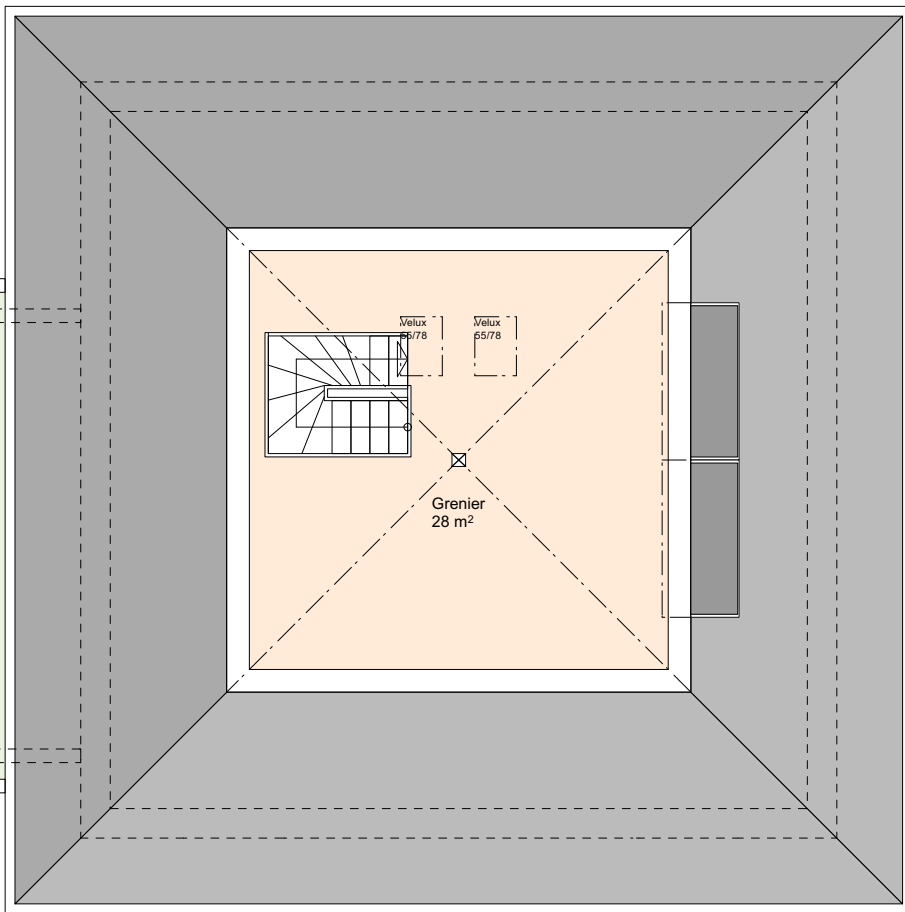

Villa 2
Sous-sol

Garage 2 Places
32 m²

Entrée Hall
s. 9 m²

Bureau
Chambre amis
s. 13 m²

WC/D
s. 4 m²

Economat
s. 2 m²

Cuisine
s. 11 m²

Séjour / Salle à manger
s. 40 m²

Terrasse
s. 28 m²

Villa 2
Rez-de-chaussée

Villa 2
Combles